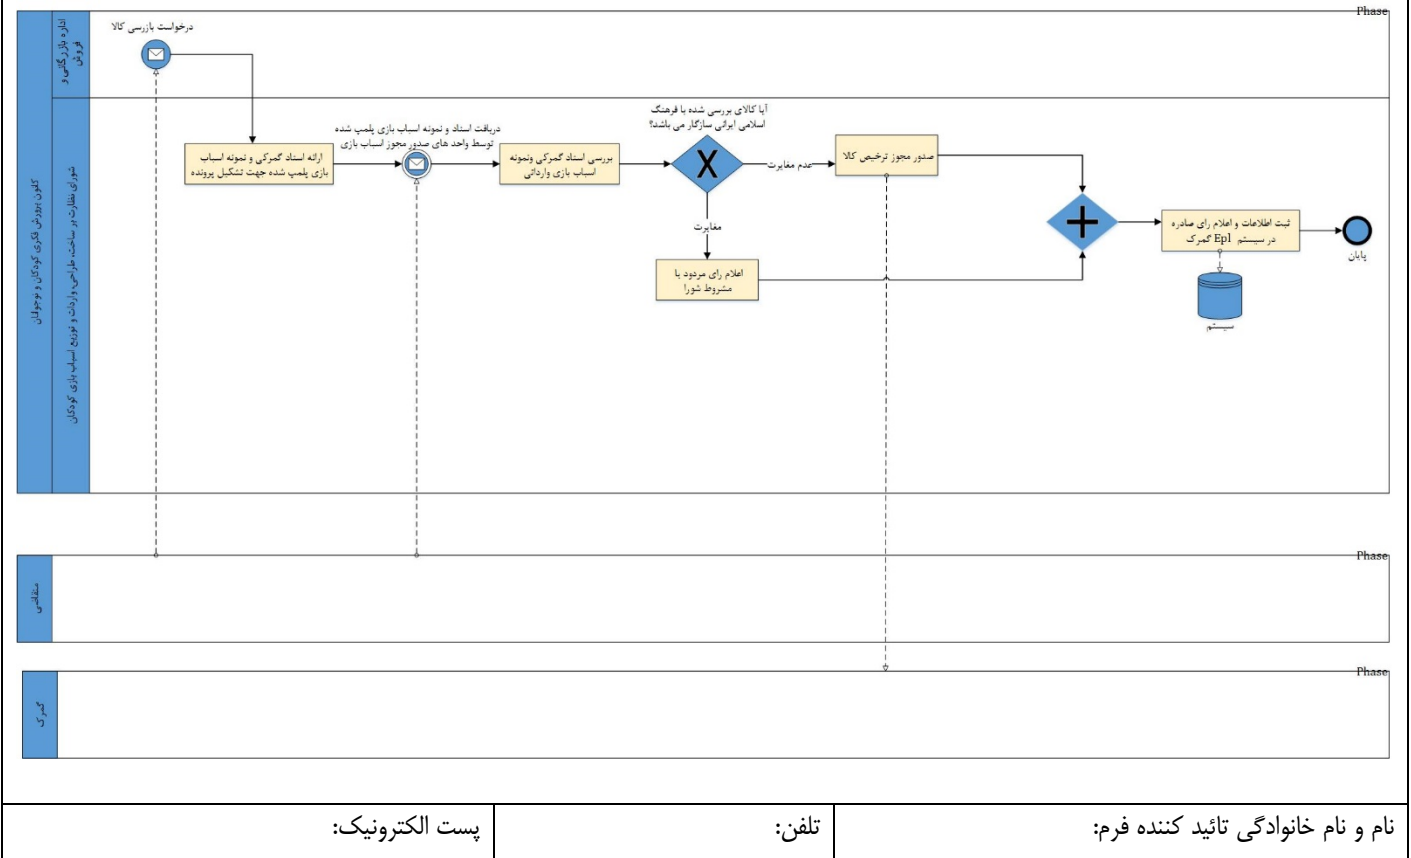

۵- نمودار ارائه خدمت

شاخص ها					
عنوان شاخص	نحوه محاسبه شاخص	معیار پذیرش	دوره انجام پایش	نحوه ارائه	محل ذخیره گزارش
تعداد پرونده تشکیل شده در سال					
تعداد رای قبول نسبت به کل آرای صادره					
تعداد رای مشروط نسبت به کل آرای صادره					
تعداد رای مردود نسبت به کل آرای صادره					
ارزش دلاری اسباب بازرسی های وارداتی در سال					
ارزش ریالی اسباب بازرسی های وارداتی در سال					
مجموع هزینه کارشناسی دریافتی شورا در سال					
تعداد اسباب بازرسی های ترخیصی از گمرک در سال